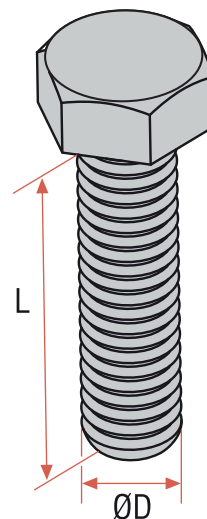

Vite a Testa Esagonale

INOX

Materiale

Acciaio inox AISI 304

Chiave esagonale SW

Codice	Dimensione D x L mm
55739-8X25	M.8 x 25
55739-10X30	M.10 x 30
55739-12X30	M.12 x 30